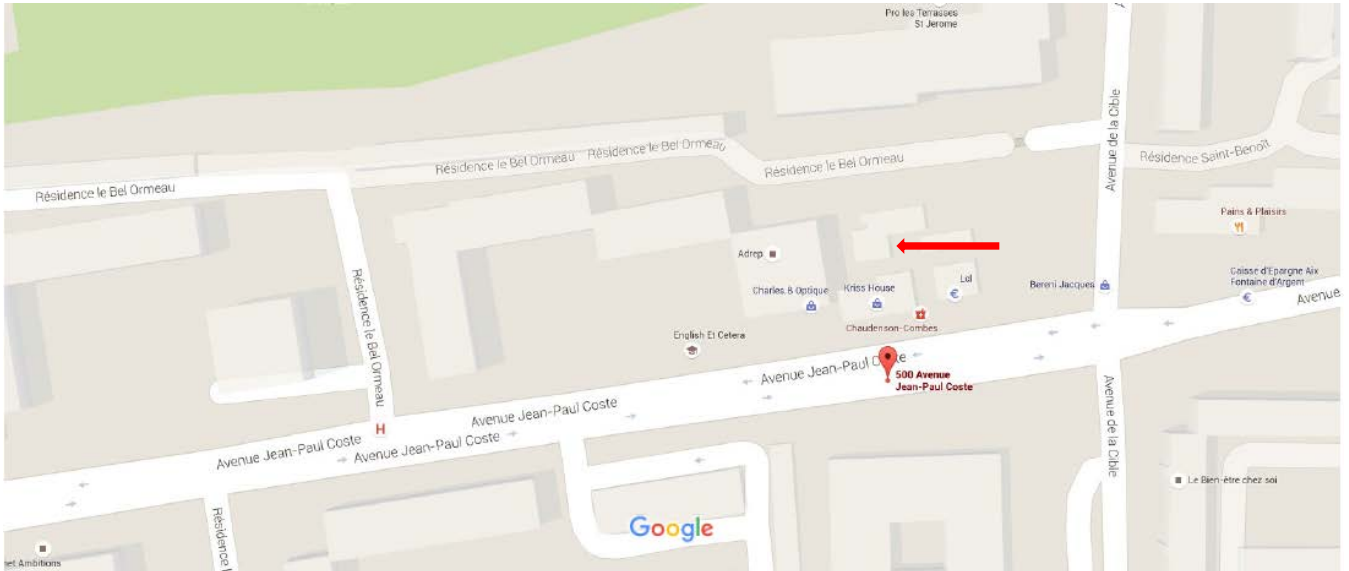

le petit studio" 453 avenue JPCoste

Le Bel Ormeau 13100 Aix en Provence

[Lien1](#) [Lien2](#)

ici

parking

L'entrée

La salle